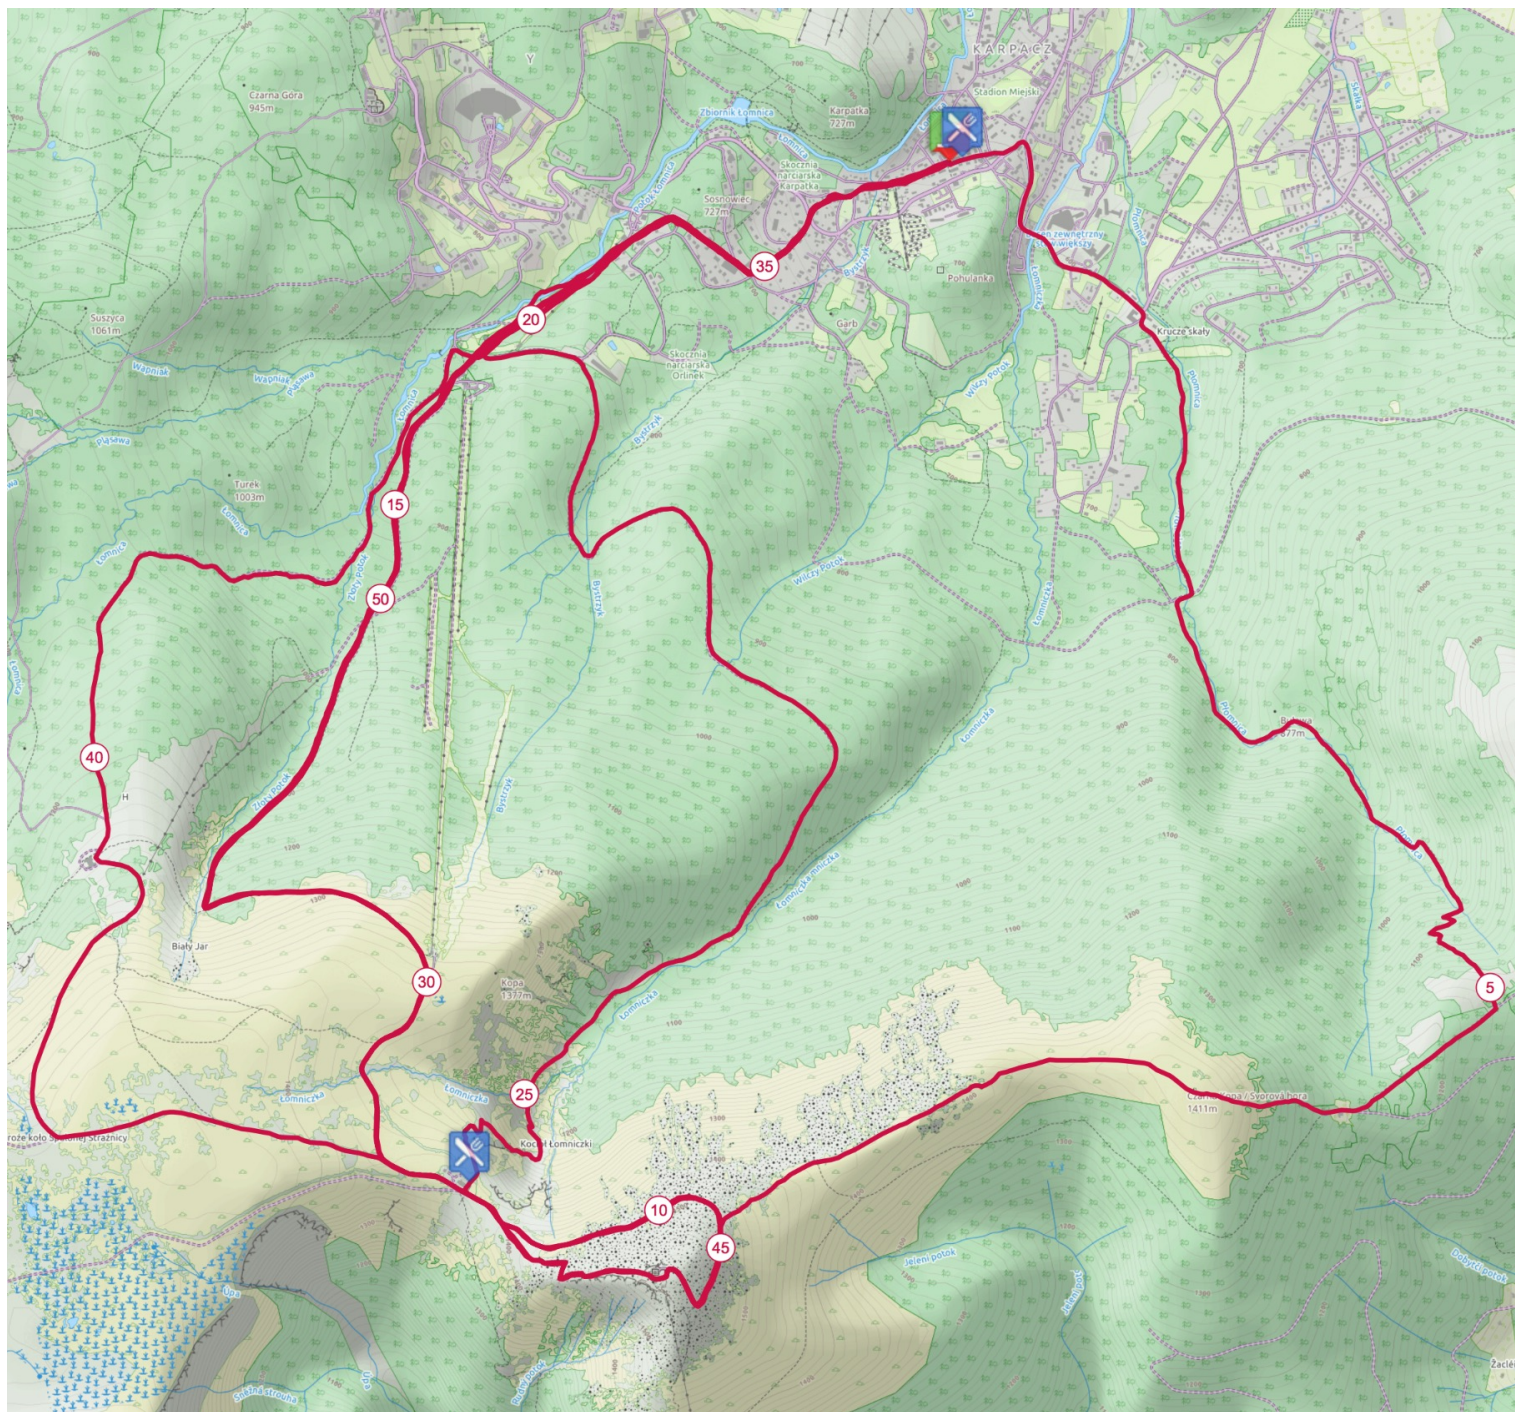

53.3 km

3100 m

3100 m

<http://TraceDeTrail.fr> - Data © OpenStreetMap contributors. ODbL. Utilisation et reproduction strictement limitées à un usage privé.