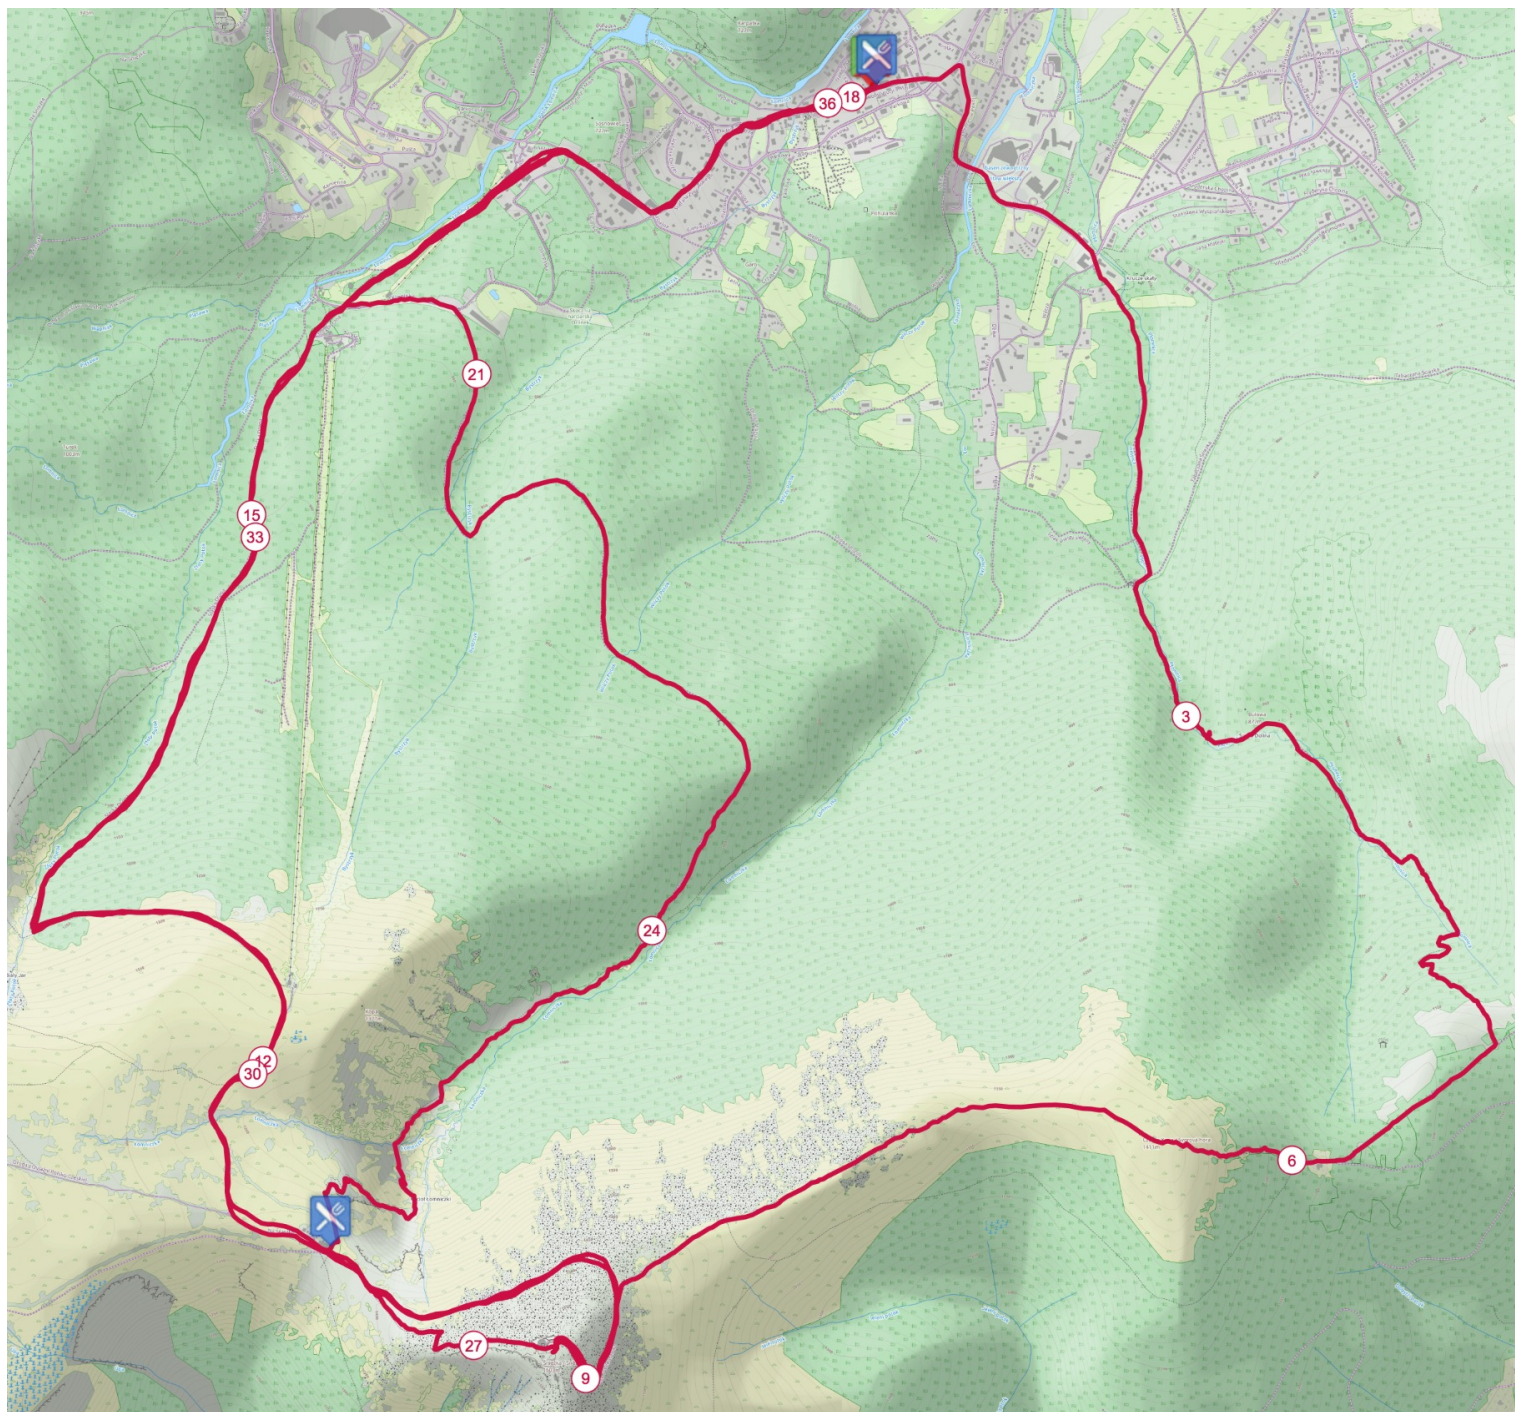

36.2 km

▲ ↗ 2110 m

▲ ↘ 2110 m

<http://TraceDeTrail.fr> - Data © OpenStreetMap contributors, ODbL. Utilisation et reproduction strictement limitées à un usage privé.