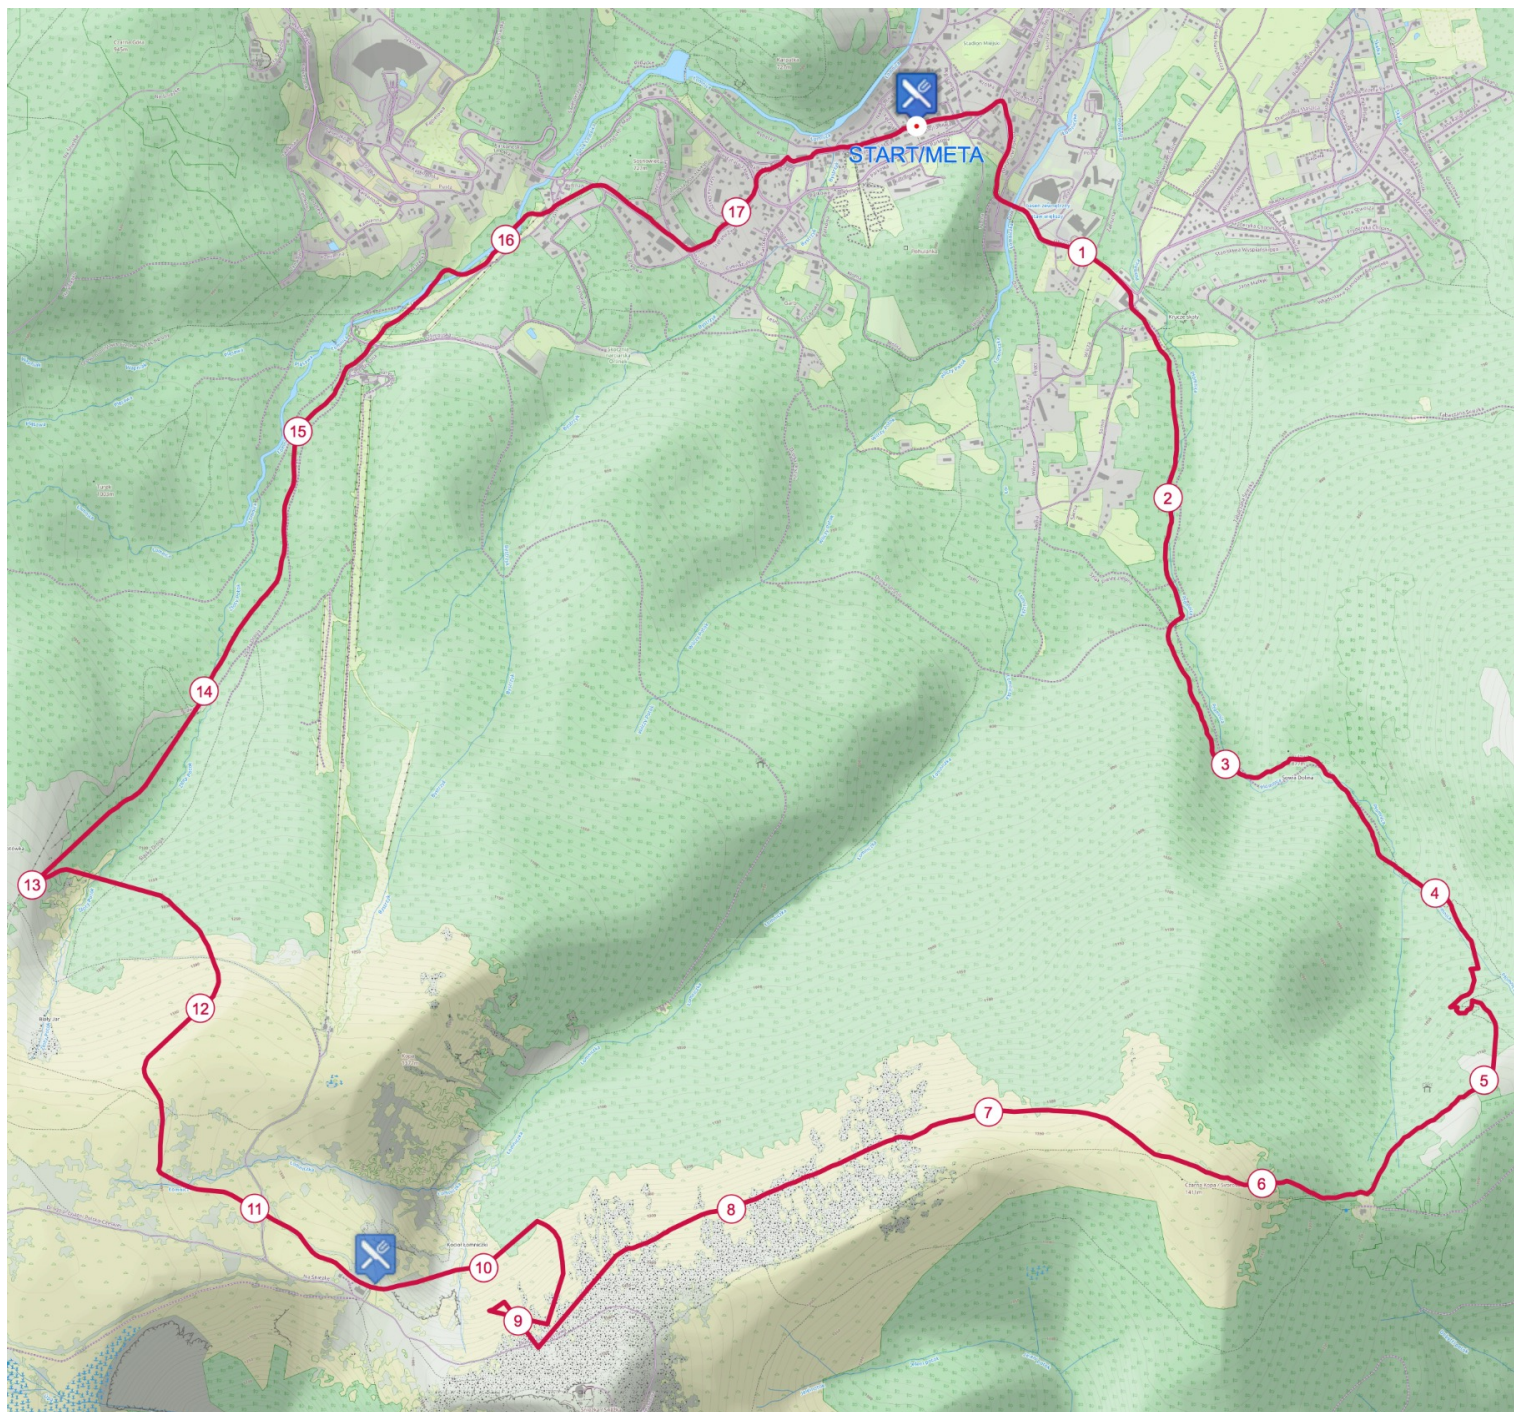

17.7 km

 1290 m

 1290 m

<http://TraceDeTrail.fr> - Data © OpenStreetMap contributors, ODbL. Utilisation et reproduction strictement limitées à un usage privé.